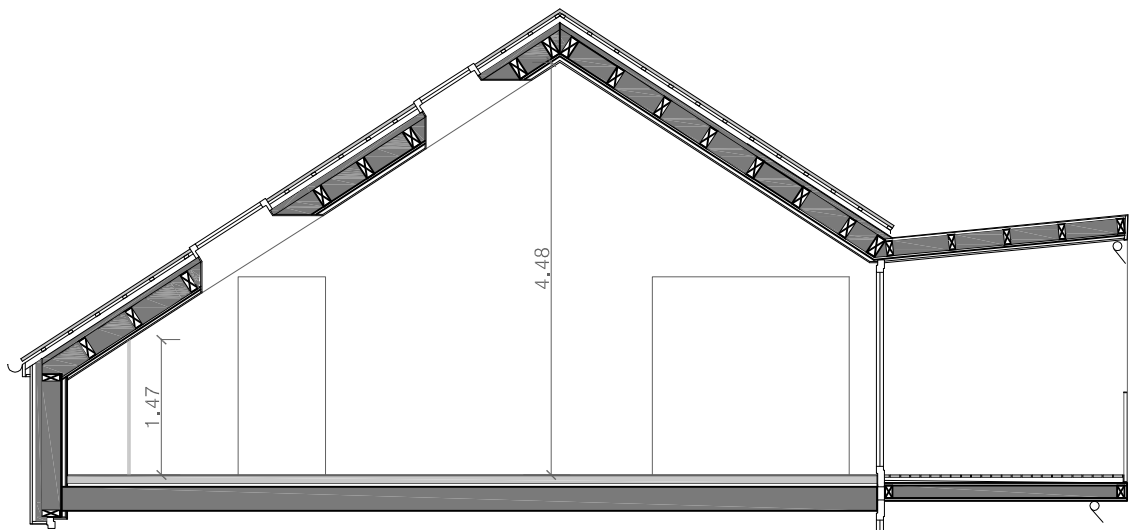

## Wohnung LKW 2.3.

Neubau Landskronweg 1  
Dachgeschoss  
3.5-Zimmer / 112 m<sup>2</sup>  
altersgerecht

## Wohnung LKW 2.3.

Neubau Landskronweg 1  
Dachgeschoss

Schnitt Entrée / Bad / Zimmer

Schnitt Zimmer / Küche

Schnitt Wohnen / Loggia