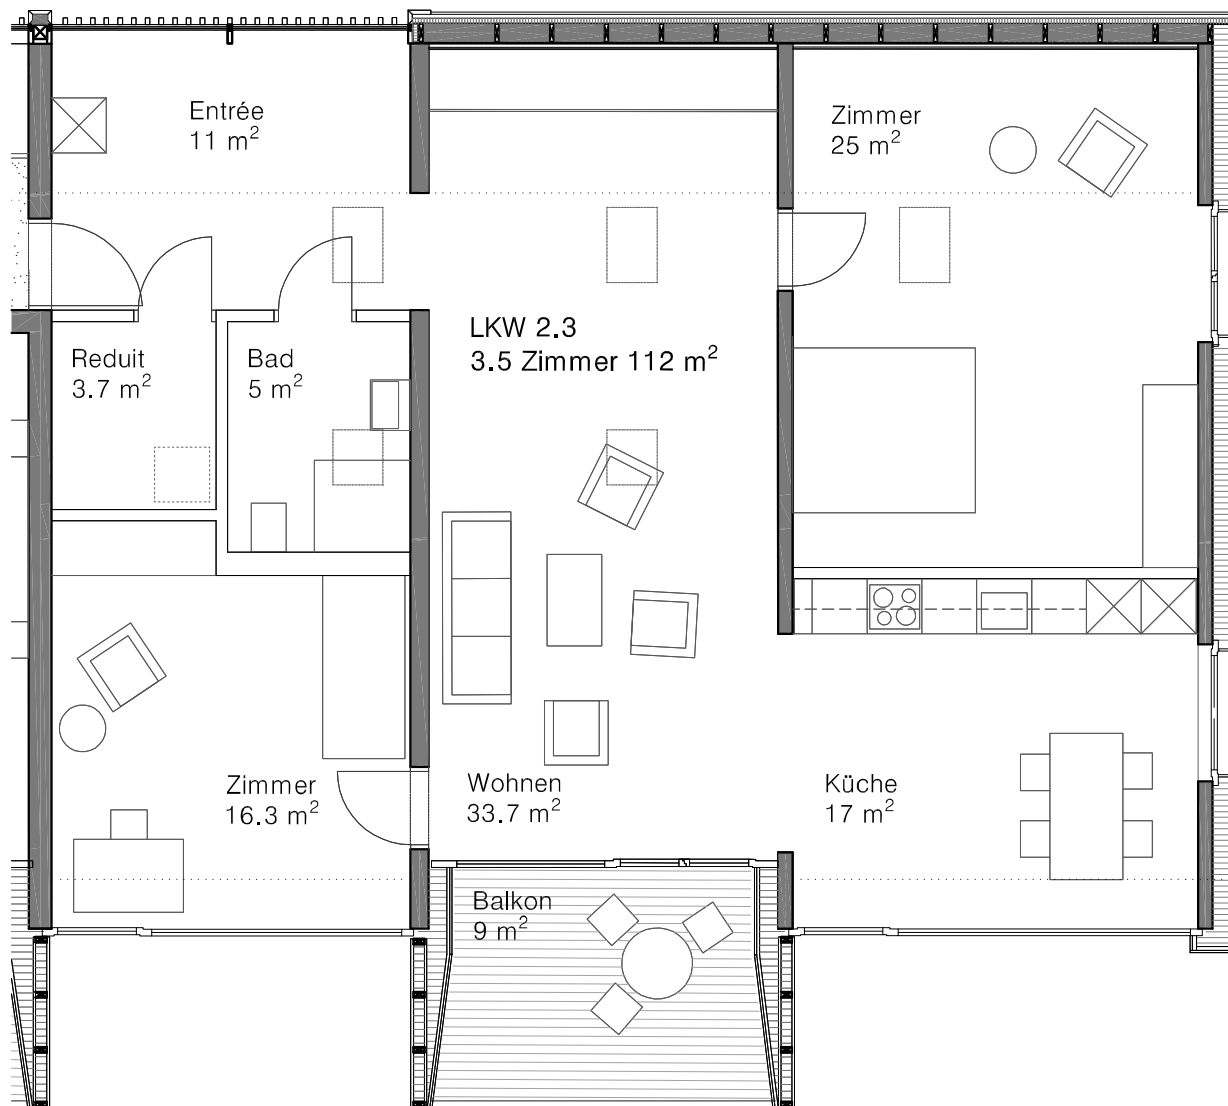

## Wohnung LKW 2.3.

Neubau Landskronweg 1  
Dachgeschoss  
3.5-Zimmer / 112 m<sup>2</sup>  
altersgerecht

## Wohnung LKW 2.3.

Neubau Landskronweg 1  
Dachgeschoss

Schnitt Entrée / Bad / Zimmer

Schnitt Zimmer / Küche

Schnitt Wohnen / Loggia