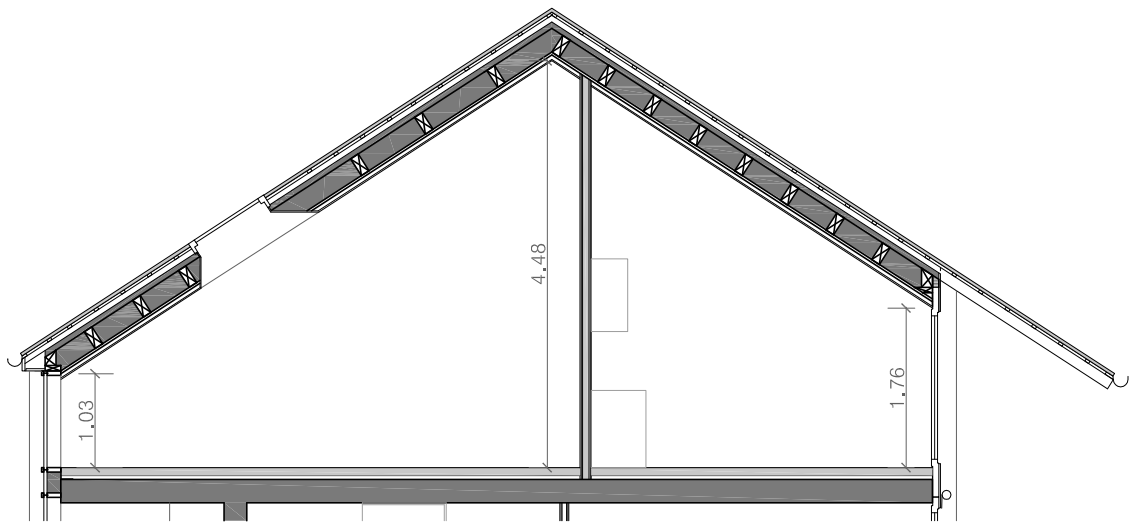

## Wohnung LKW 2.3.

Neubau Landskronweg 1  
Dachgeschoss  
3.5-Zimmer / 112 m<sup>2</sup>  
altersgerecht

## Wohnung LKW 2.3.

Neubau Landskronweg 1  
Dachgeschoss

Schnitt Entrée / Bad / Zimmer

Schnitt Zimmer / Küche

Schnitt Wohnen / Loggia