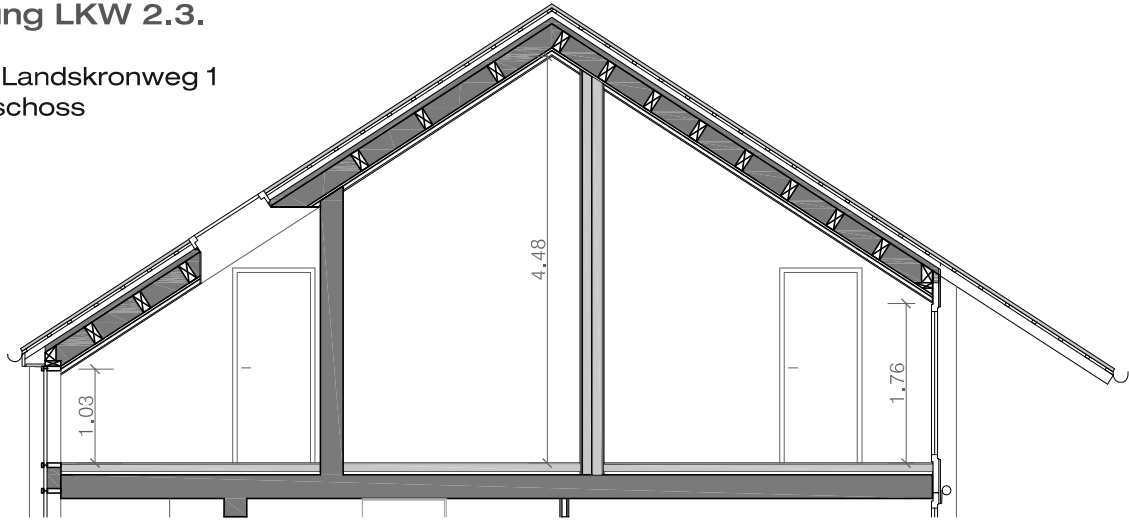

## Wohnung LKW 2.3.

Neubau Landskronweg 1  
Dachgeschoss  
3.5-Zimmer / 112 m<sup>2</sup>  
altersgerecht

## Wohnung LKW 2.3.

Neubau Landskronweg 1  
Dachgeschoss

Schnitt Entrée / Bad / Zimmer

Schnitt Zimmer / Küche

Schnitt Wohnen / Loggia